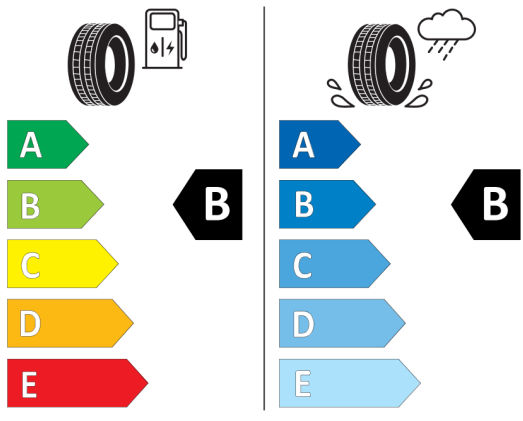

NA INTERNETU www.renault.cz

[ASLIHZ](#)

- Načtením vašeho QR kódů

U VAŠEHO DEALERA

- Tím že dáte prodejci kód vaši konfigurace : ASLIHZ

Non-differentiated position front/rear

Continental 0357959

215/60 R 17 96 H C1